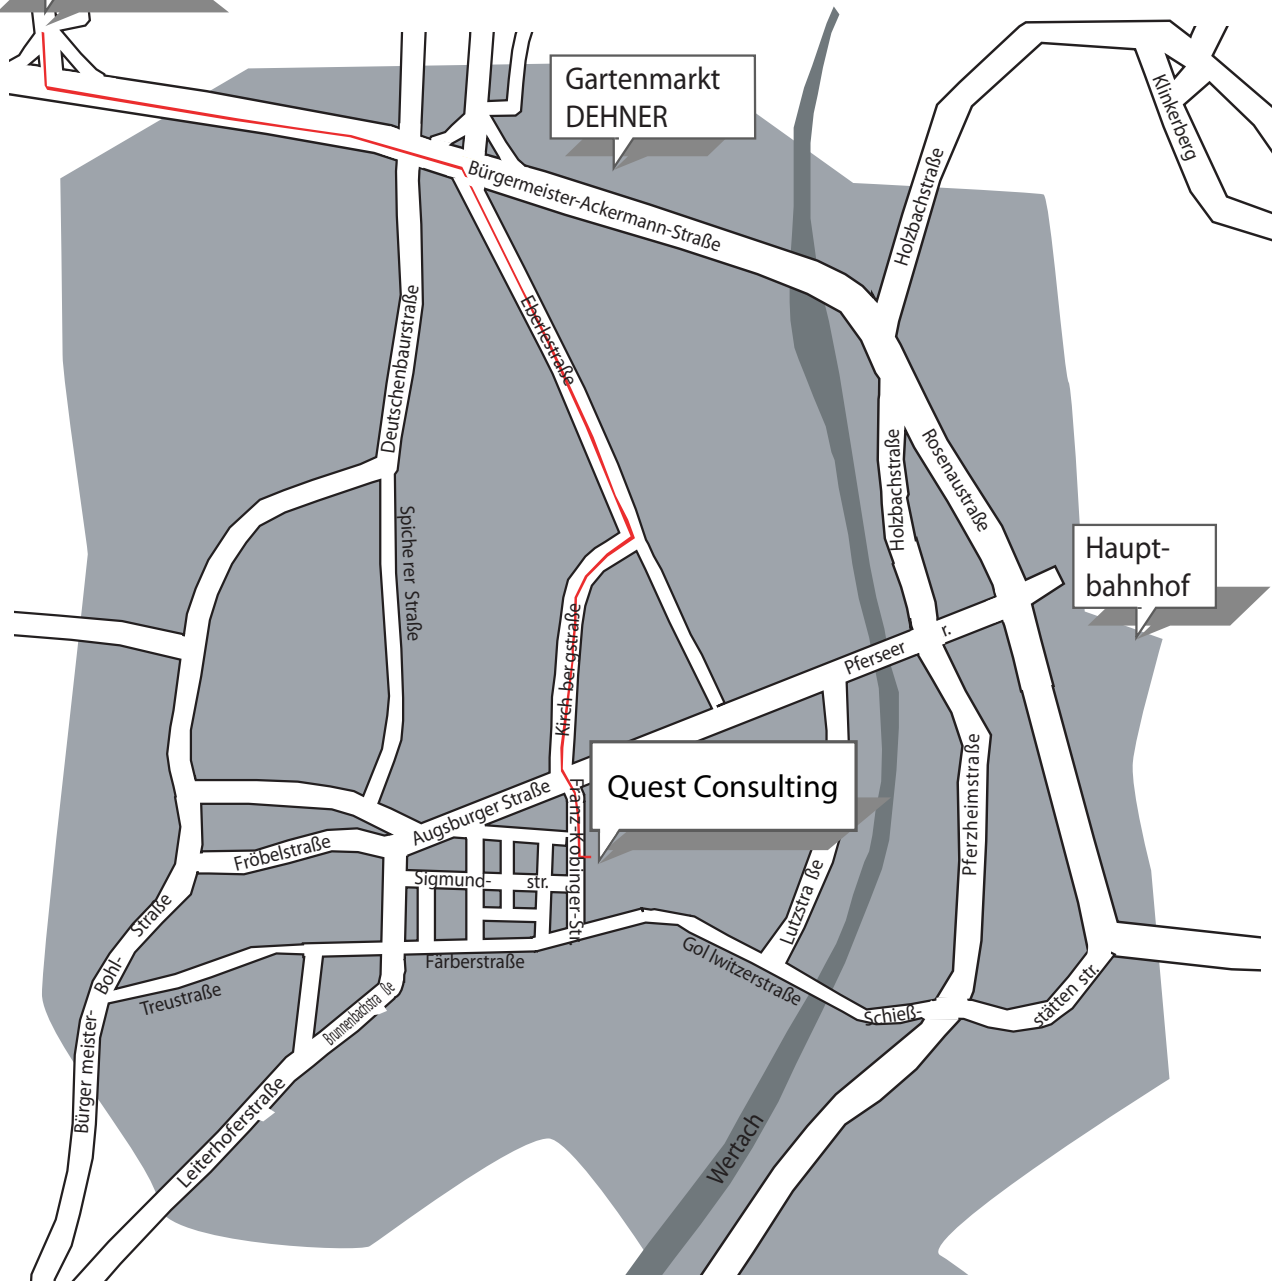

A8 / B17  
Ausfahrt Pfersee

Franz-Kobinger-Str. 7a • D-86157 Augsburg  
Tel +49 821 650 33 80 • Fax +49 821 650 33 82